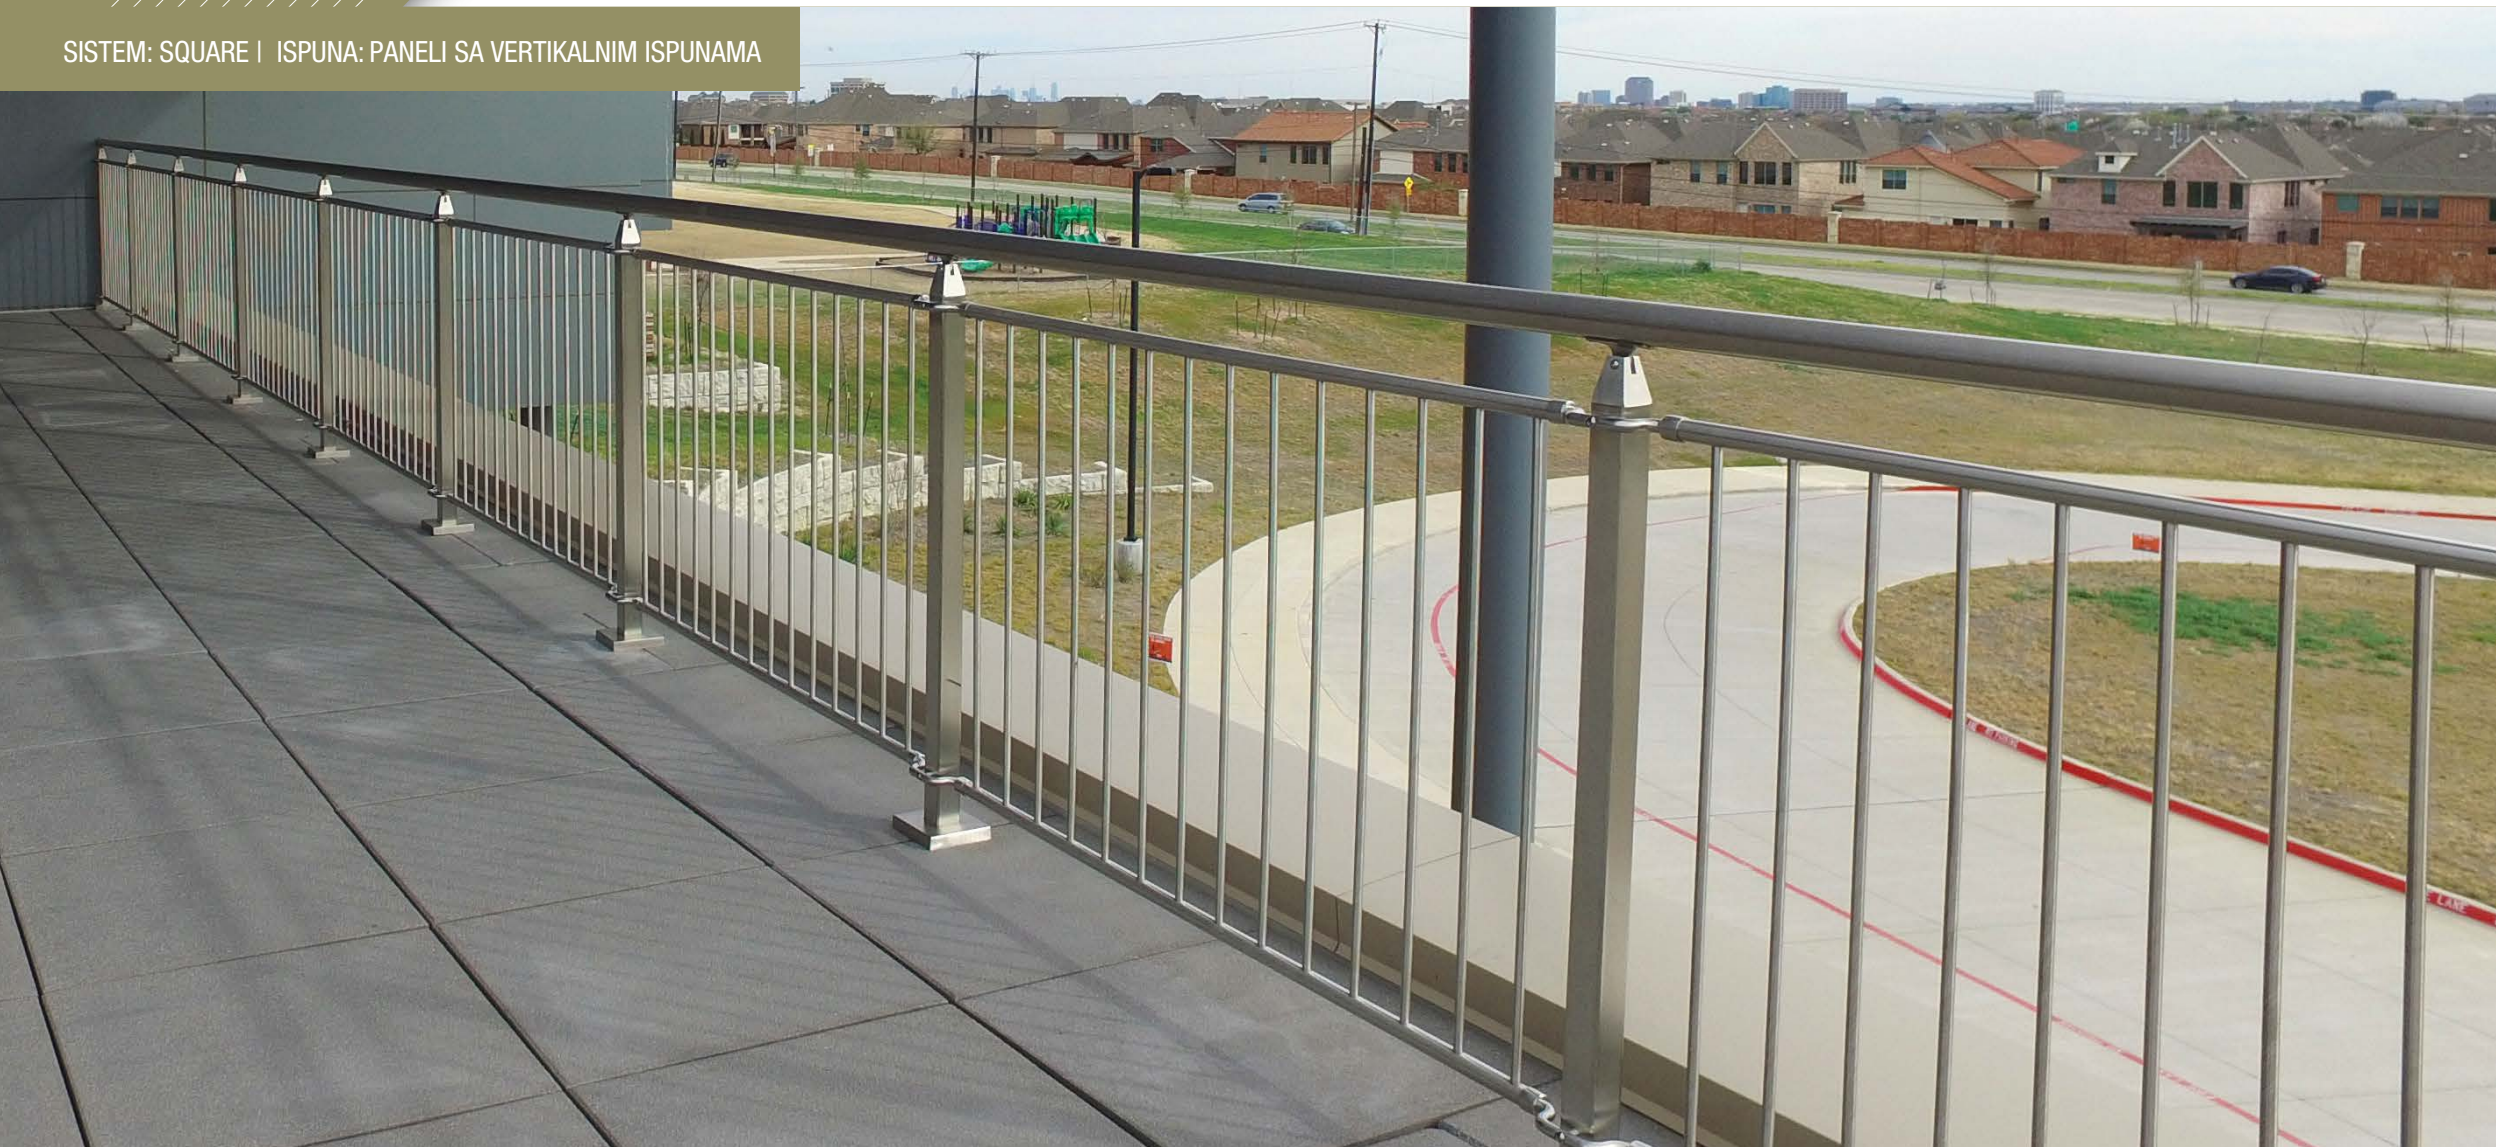

SQUARE

OGRADNI SISTEM

Moderan i jednostavan sistem. Do sada pokazao kao dobro rešenje, primenjiv je u raznim enterijerima i exterijskim prostorima. Jasne i definisane linije ovog sistema pružaju istovremeno robusan i minimalistički izgled. Raznovrsnost opcija ispune: staklo, metalni perforirani paneli, metalni žičani paneli, sajlice od nerđajućeg čelika, višelinijne horizontalne cevi i vertikalne ispune u ramovima predstavljaju alternativu za bilo koji drugi ogradni sistem.

SISTEM: SQUARE | ISPUNA: PANELI SA VERTIKALNIM ISPUNAMA